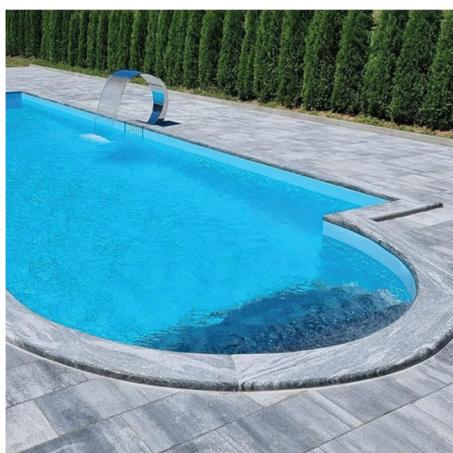

+48 575 59 59 38

kontakt@poolway.eu

POOL WAY

prime solutions

IBIZA

BASEN W ROZMIARACH: M | L | XL

Nowoczesny basen ogrodowy o kompaktowych wymiarach idealnie sprawdzi się w mniejszych przestrzeniach, oferując relaks i ochłodę w upalne dni. Jego unikalny design zintegrowanych schodków zapewnia wygodne i bezpieczne wejście do wody, jednocześnie dodając stylowego charakteru całej konstrukcji. Wykonany z trwałych materiałów, jest odporny na warunki atmosferyczne i łatwy w utrzymaniu czystości, co gwarantuje długą żywotność. Dzięki prostokątnemu kształtowi świetnie wpasuje się w każde otoczenie, a nowoczesny niebieski odcień idealnie komponuje się z każdym ogrodem. Ten basen to idealny wybór dla osób szukających wysokiej jakości w połączeniu z estetycznym wyglądem.

+48 575 59 59 38

kontakt@poolway.eu

POOL WAY
prime solutions

PANAMA

BASEN W ROZMIARACH: M | L | XL

Odkryj luksusowy wymiar relaksu we własnym ogrodzie. Ten wyjątkowy basen poliestrowy zaprojektowany został z myślą o tych, którzy cenią sobie komfort i wygodę na najwyższym poziomie. Wyjątkowa strefa z leżankami pozwala na odprężenie w domowym zaciszu – możesz wygodnie położyć się w wodzie i oddać chwili wyciszenia, jakbyś znajdował się w luksusowym spa. Dzięki eleganckiemu, minimalistycznemu designowi basen ten doskonale wpasuje się w każdą przestrzeń ogrodową, wprowadzając nutę nowoczesności i klasy. Wysoka jakość materiałów gwarantuje trwałość na lata, a subtelny odcień błękitu wody dodaje mu wyjątkowej świeżości. To idealny wybór dla tych, którzy szukają nie tylko ochłody w upalne dni, ale także prywatnej strefy relaksu, gdzie mogą poczuć się jak na wakacjach, nie opuszczając domu.